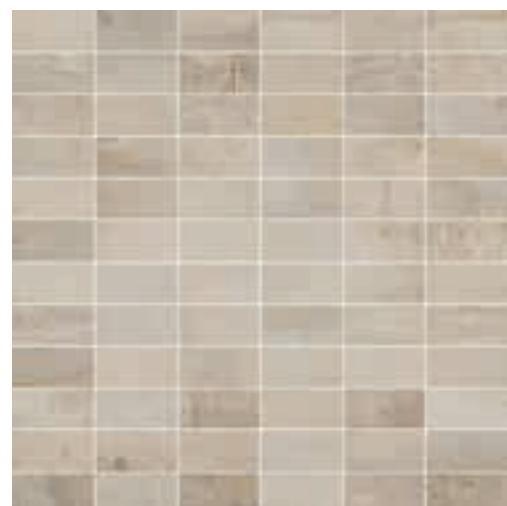

PETITOT ECRU MOSAÏQUE RECTIFIÉE 6 COL (7,5x3,75 cm)
45x45 cm 18"x18" F698