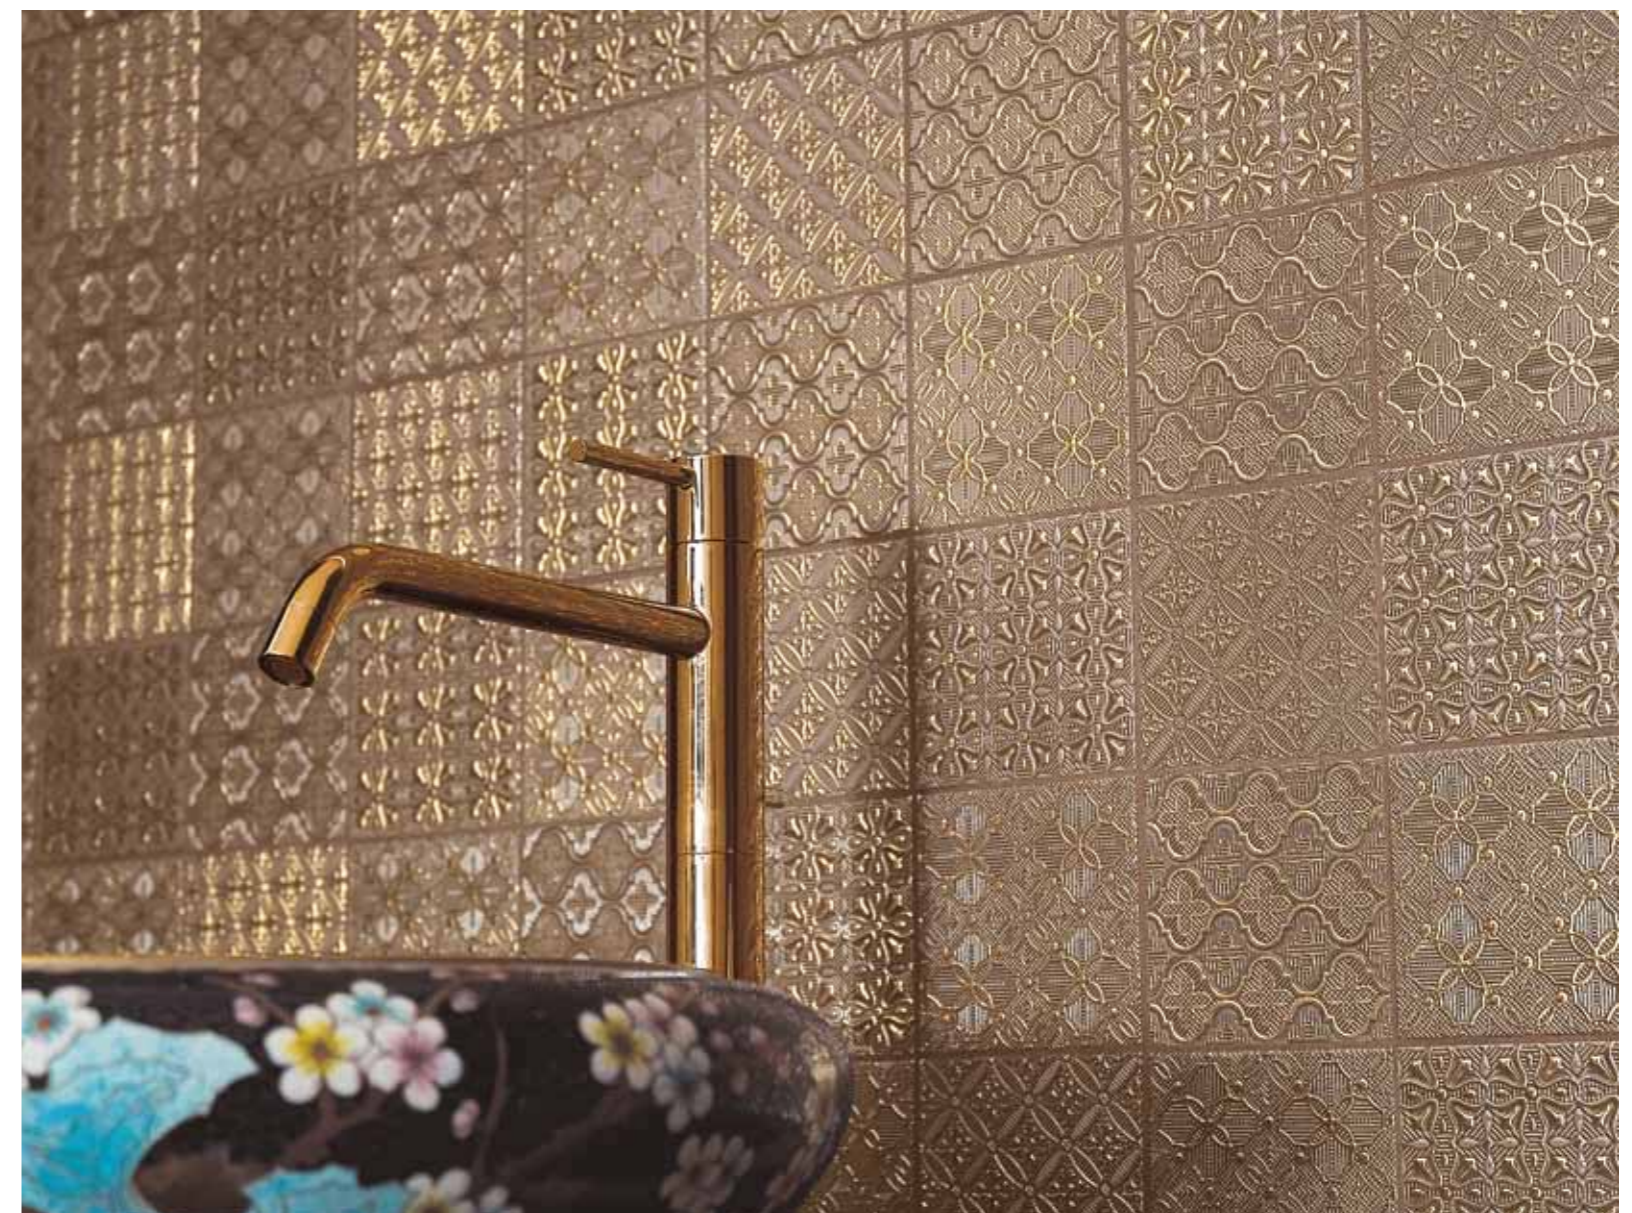

DENTELLE NACRE 10