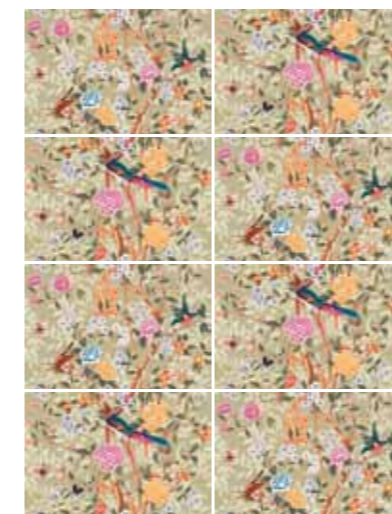

The 2 sub-compositions of Florilège (Cage, Paon) are designed for laying in any combination without interrupting the pattern, thus providing great compositional freedom.
Below are some suggestions which can be varied in an infinite number of ways depending on the size of the wall.

Die 2 Elemente der Komposition Florilège (Cage, Paon) können in beliebiger Zusammensetzung nebeneinander verlegt werden, ohne dass das Muster unterbrochen wird. Dadurch ist maximale Freiheit beim Verlegen gewährleistet.
Nachfolgend sind einige Vorschläge für Verlegemuster dargestellt, die je nach den Abmessungen der Wand eine modulare oder unendliche Struktur haben können.

Le 2 sotto-composizioni di Florilège (Cage, Paon) sono state concepite per essere posate indifferentelemente le une accanto alle altre senza interrompere il disegno, per garantire una grande libertà di composizione.
Qui sotto alcuni suggerimenti di composizione da modulare all'infinito secondo le dimensioni della parete.

COMPOSITIONS PROPOSEES.
SUGGESTED COMPOSITIONS.
EMPFOHLENE VERLEGEMUSTER.
COMPOSIZIONI SUGGERITE.

360 cm