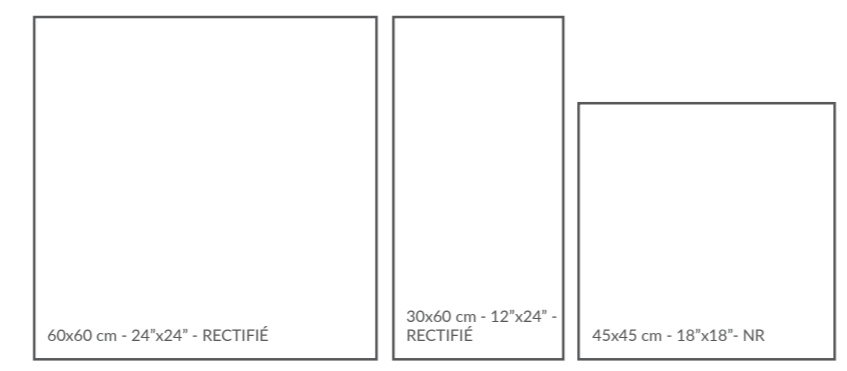

LISSE R10 A+B

épaisseur 8,5 mm