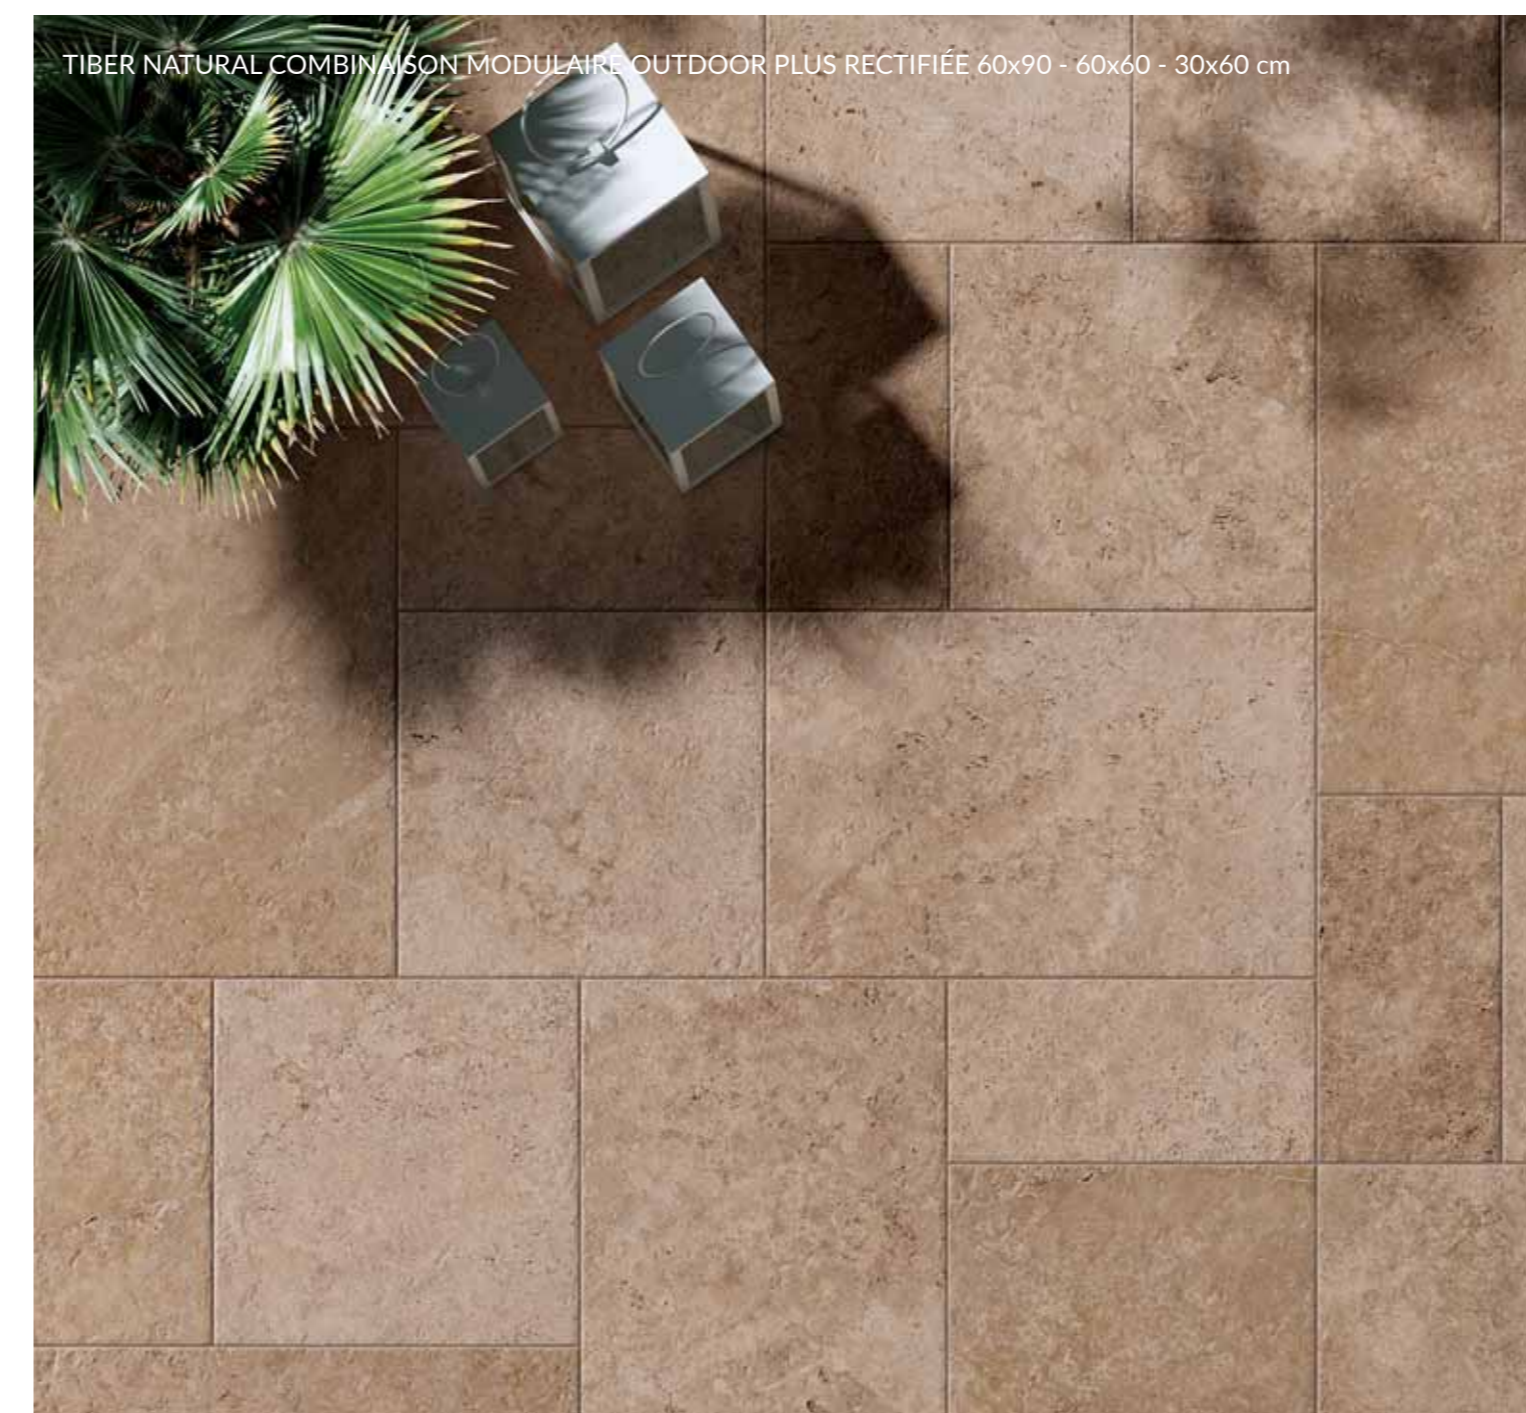

TIBER

R11 DIN 51130	A+B DIN 51097	TIBER LIGHT STRUCTURÉ	TIBER NATURAL STRUCTURÉ
	60x90 cm rectifié OUT+ ép. 20 mm	H097	H098
	60x60 cm rectifié OUT+ ép. 20 mm	H092	H093
	COMBINAISON MODULAIRE OUT+ 60x90 cm rect 60x60 cm rect 30x60 cm rect ép. 20 mm	H222	H223

TIBER NATURAL COMBINAISON MODULAIRE OUTDOOR PLUS RECTIFIÉE 60x90 - 60x60 - 30x60 cm